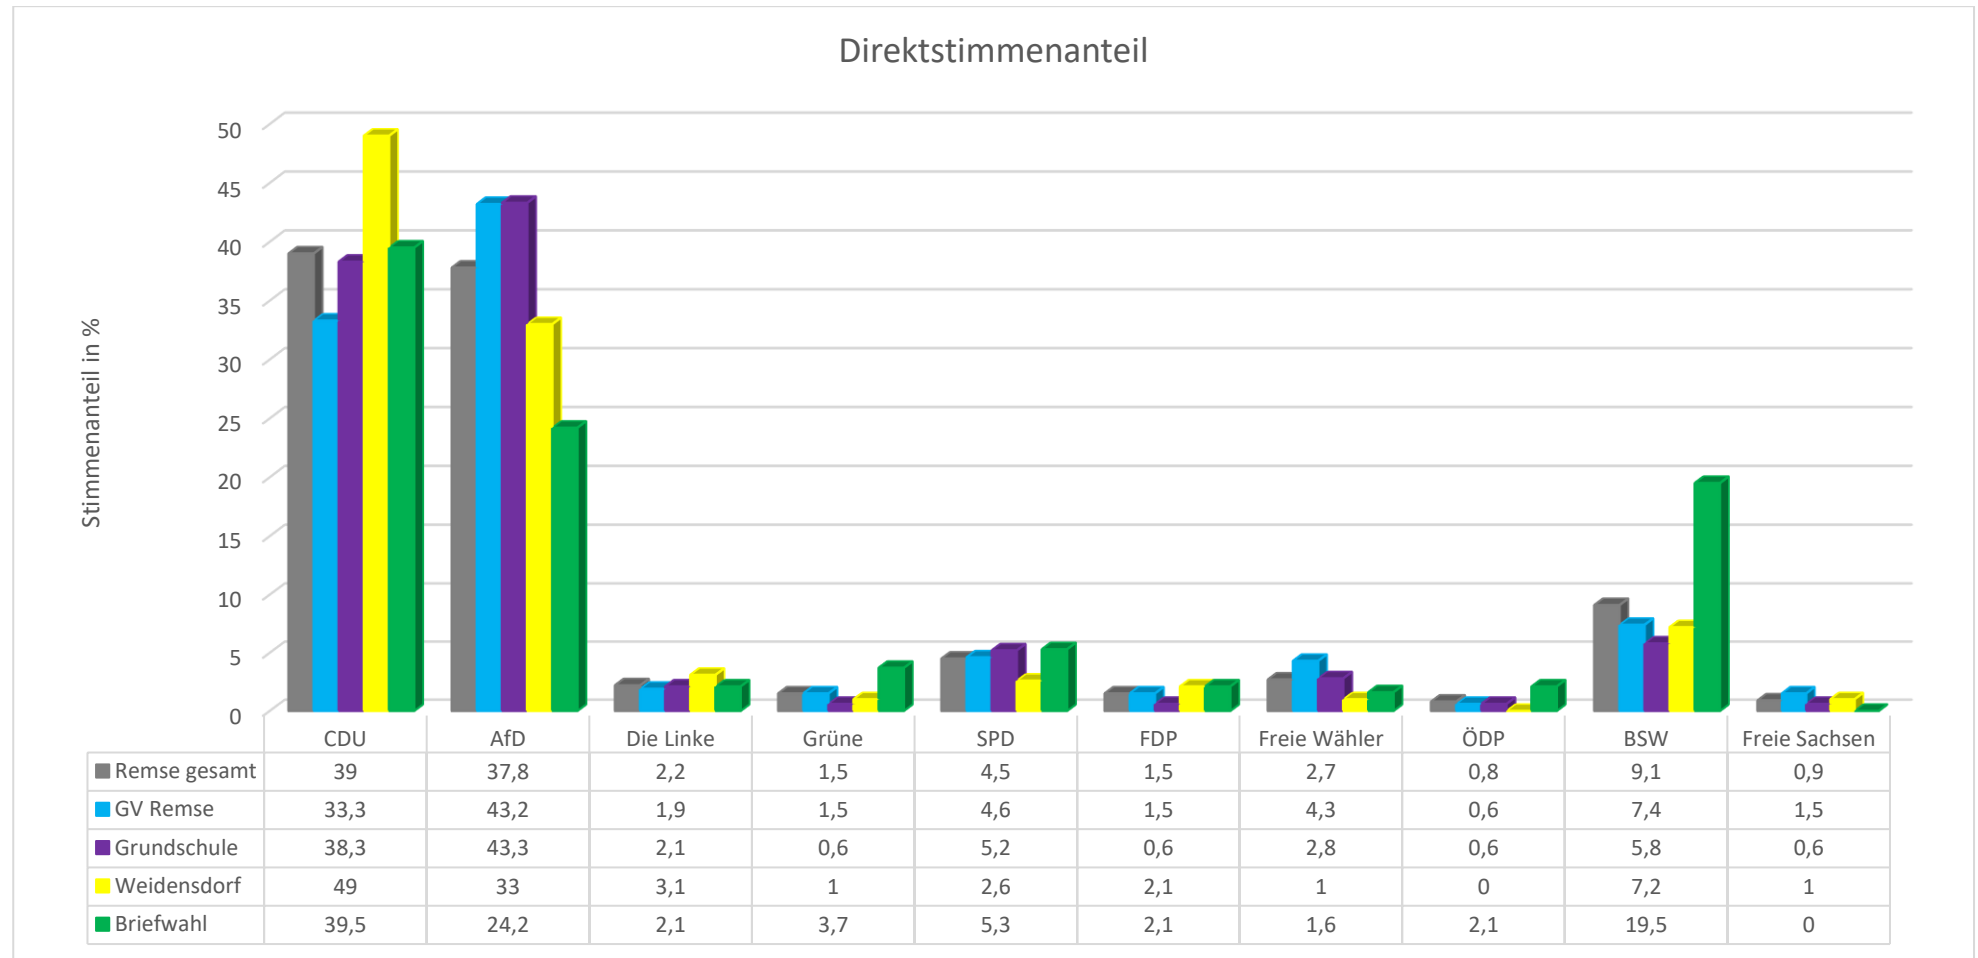

# Landtagswahl 2024 - Direktstimmenverteilung in der Gemeinde Remse

- Endgültiges Ergebnis -

	Gesamt	GV Remse	Grundschule Remse	Gasthof „Zur guten Quelle“	Briefwahl
Wahlberechtigte	1365	458	556	351	x
ungültige Stimmen	16	4	7	5	0
gültige Stimmen	1034	324	326	194	190

	Gesamt	GV Remse	Grundschule Remse	Gasthof „Zur guten Quelle“	Briefwahl
CDU	403	108	125	95	75
AfD	391	140	141	64	46
Die Linke	23	6	7	6	4
Grüne	16	5	2	2	7
SPD	47	15	17	5	10
FDP	15	5	2	4	4
Freie Wähler	28	14	9	2	3
ÖDP	8	2	2	0	4
BSW	94	24	19	14	37
Freie Sachsen	9	5	2	2	0