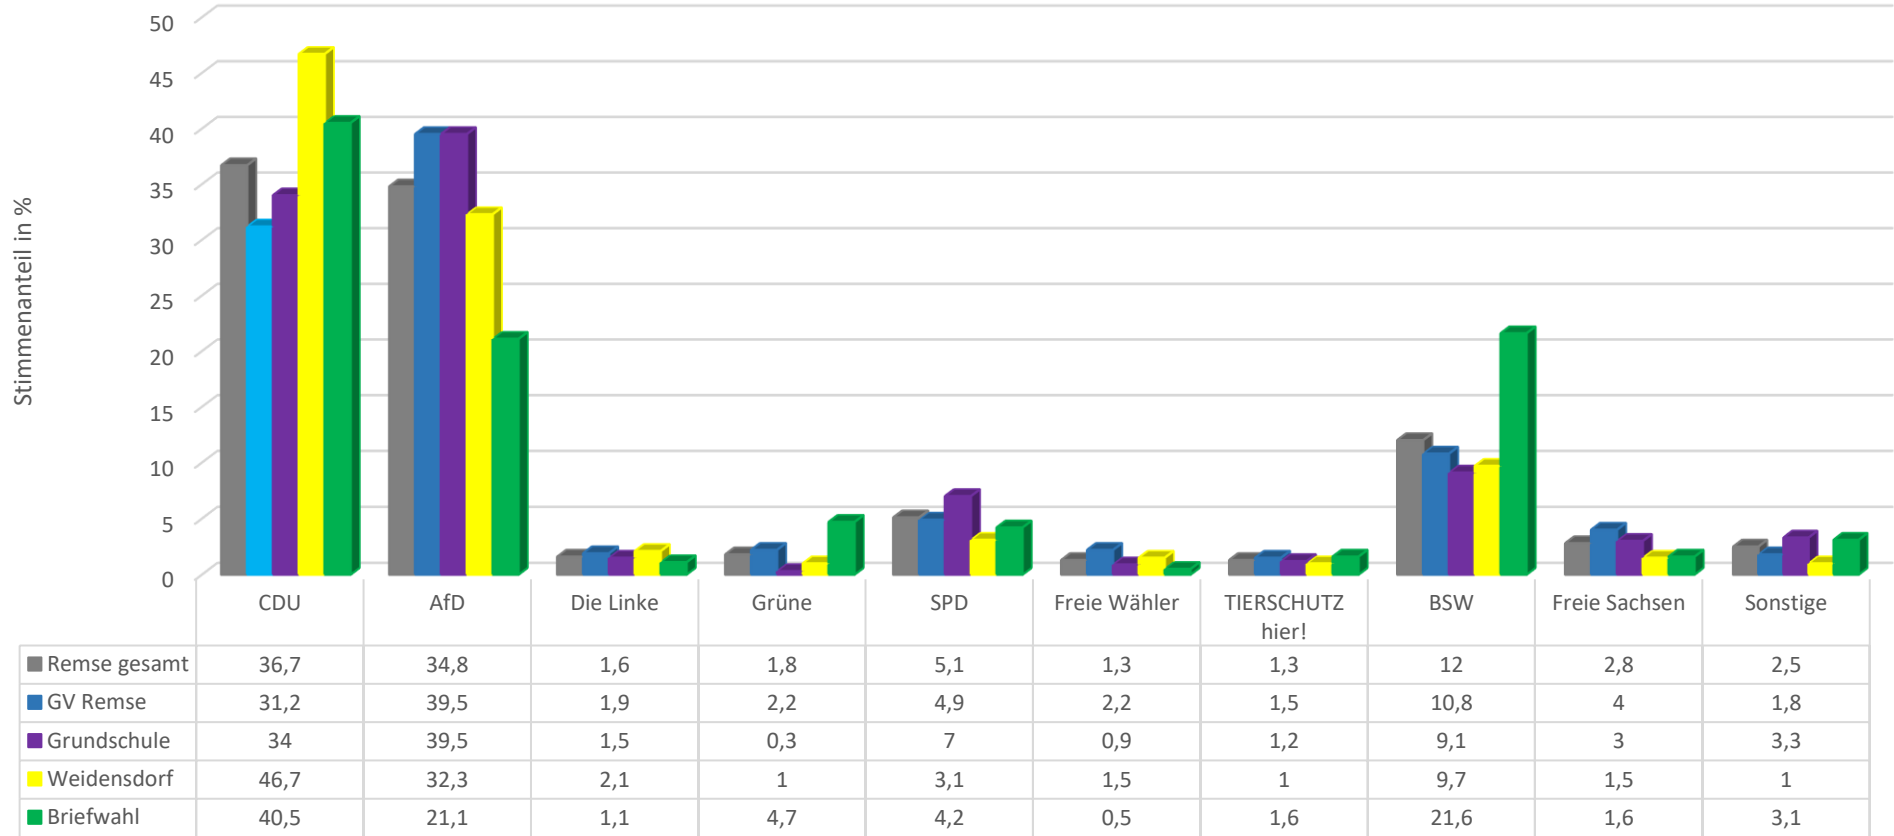

Landtagswahl 2024 - Listenstimmenverteilung in der Gemeinde Remse

- Endgültiges Ergebnis -

Listenstimmenanteil

	Gesamt	GV Remse	Grundschule Remse	Gasthof „Zur guten Quelle“	Briefwahl
Wahlberechtigte	1365	458	556	351	x
ungültige Stimmen	12	4	4	4	0
gültige Stimmen	1038	324	329	195	190

	Gesamt	GV Remse	Grundschule Remse	Gasthof „Zur guten Quelle“	Briefwahl
CDU	381	101	112	91	77
AfD	361	128	130	63	40
Die Linke	17	6	5	4	2
Grüne	19	7	1	2	9
SPD	53	16	23	6	8
(FDP)	4	1	1	0	2
Freie Wähler	14	7	3	3	1
(Die Partei)	5	1	1	2	1
(Piraten)	2	2	0	0	0
(ÖDP)	2	1	0	0	1
(Büso)	1	0	1	0	0
Tierschutz hier!	14	5	4	2	3
(die Basis)	3	0	2	0	1
(Bündnis C)	1	0	1	0	0
(Bündnis Deutschland)	5	1	4	0	0
BSW	125	35	30	19	41
Freie Sachsen	29	13	10	3	3
(V-Partei)	0	0	0	0	0
(WU)	2	0	1	0	1

Parteien, die in Klammern gesetzt wurden, sind unter Sonstiges zusammengefasst.