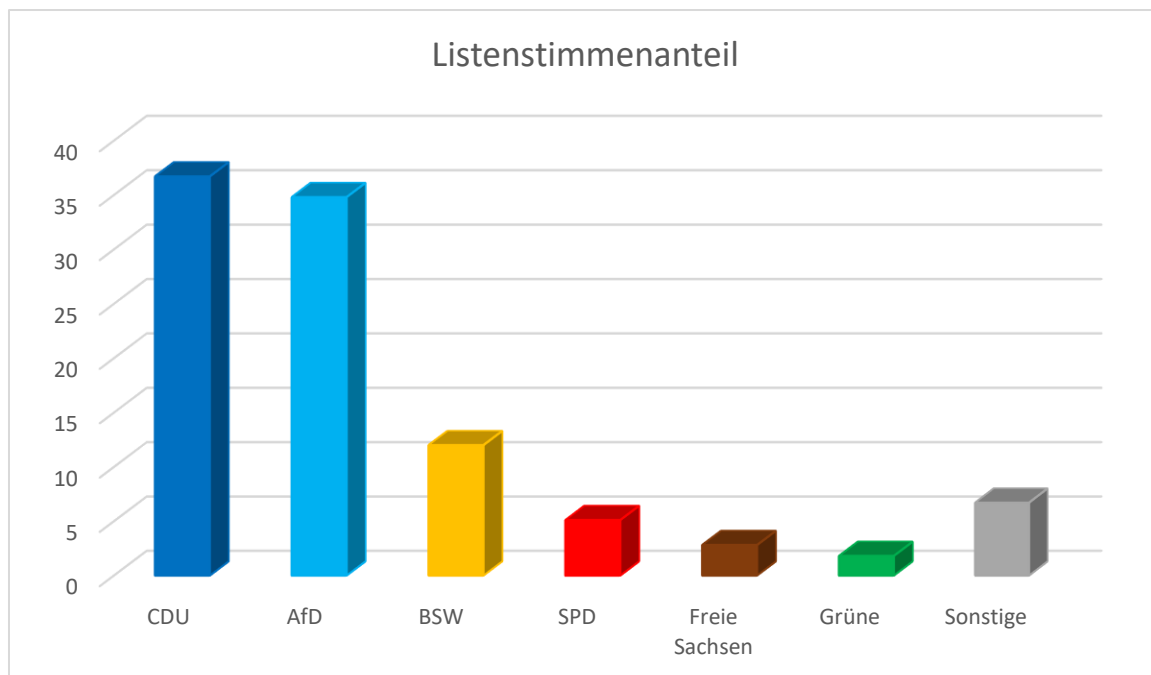

Landtagswahl 2024 - Direkt- und Listenstimmenverteilung in der Gemeinde Remse

- Vorläufige Ergebnisse -

	Absolut	Prozent
Ungültige Stimmen	16	1,5
Gültige Stimmen	1 034	98,5
CDU	403	39,0
AfD	391	37,8
DIE LINKE	23	2,2
GRÜNE	16	1,5
SPD	47	4,5
FDP	15	1,5
FREIE WÄHLER	28	2,7
Die PARTEI	x	x
PIRATEN	x	x
ÖDP	8	0,8
BüSo	x	x
TIERSCHUTZ hier!	x	x
dieBasis	x	x
Bündnis C	x	x
BÜNDNIS DEUTSCHLAND	x	x
BSW	94	9,1
FREIE SACHSEN	9	0,9
V-Partei³	x	x
WU	x	x

	Absolut	Prozent
Ungültige Stimmen	12	1,1
Gültige Stimmen	1 038	98,9
CDU	381	36,7
AfD	361	34,8
DIE LINKE	17	1,6
GRÜNE	19	1,8
SPD	53	5,1
FDP	4	0,4
FREIE WÄHLER	14	1,3
Die PARTEI	5	0,5
PIRATEN	2	0,2
ÖDP	2	0,2
BüSo	1	0,1
TIERSCHUTZ hier!	14	1,3
dieBasis	3	0,3
Bündnis C	1	0,1
BÜNDNIS DEUTSCHLAND	5	0,5
BSW	125	12,0
FREIE SACHSEN	29	2,8
V-Partei³	0	0,0
WU	2	0,2