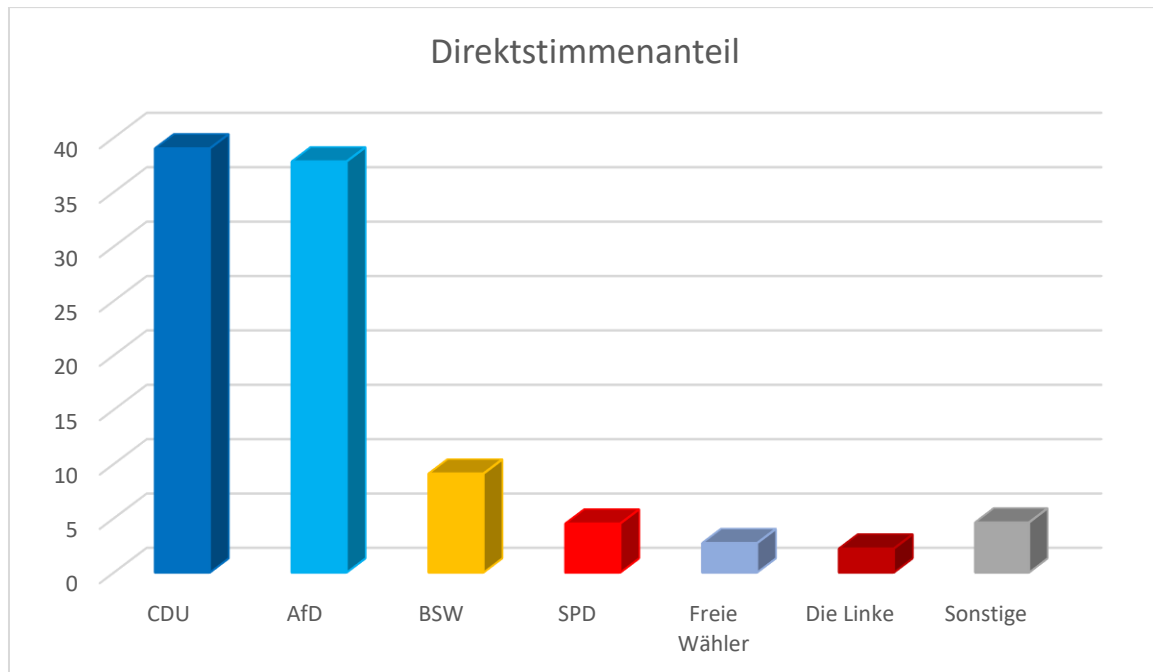

Landtagswahl 2024 - Direkt- und Listenstimmenverteilung in der Gemeinde Remse

- Vorläufige Ergebnisse -

	Absolut	Prozent
Ungültige Stimmen	16	1,5
Gültige Stimmen	1 034	98,5
CDU	403	39,0
AfD	391	37,8
DIE LINKE	23	2,2
GRÜNE	16	1,5
SPD	47	4,5
FDP	15	1,5
FREIE WÄHLER	28	2,7
Die PARTEI	x	x
PIRATEN	x	x
ÖDP	8	0,8
BüSo	x	x
TIERSCHUTZ hier!	x	x
dieBasis	x	x
Bündnis C	x	x
BÜNDNIS DEUTSCHLAND	x	x
BSW	94	9,1
FREIE SACHSEN	9	0,9
V-Partei³	x	x
WU	x	x

	Absolut	Prozent
Ungültige Stimmen	12	1,1
Gültige Stimmen	1 038	98,9
CDU	381	36,7
AfD	361	34,8
DIE LINKE	17	1,6
GRÜNE	19	1,8
SPD	53	5,1
FDP	4	0,4
FREIE WÄHLER	14	1,3
Die PARTEI	5	0,5
PIRATEN	2	0,2
ÖDP	2	0,2
BüSo	1	0,1
TIERSCHUTZ hier!	14	1,3
dieBasis	3	0,3
Bündnis C	1	0,1
BÜNDNIS DEUTSCHLAND	5	0,5
BSW	125	12,0
FREIE SACHSEN	29	2,8
V-Partei³	0	0,0
WU	2	0,2